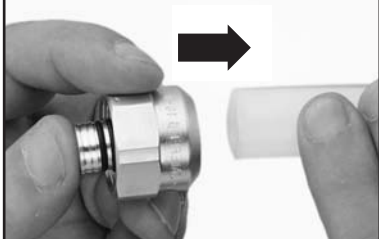

Solo per raccordi DARCAL 3/4" Ø 20 e 23 p.1,5 Ø 18

Seulement pour raccords DARCAL 3/4" Ø 20 et 23 p.1,5 Ø 18

Nur für Verschraubungen DARCAL 3/4" Ø 20 u. 23 x 1,5 Ø 18

Only for fittings DARCAL 3/4" Ø 20 and 23 x 1,5 Ø 18

Solo para racores DARCAL 3/4" Ø 20 y 23 p.1,5 Ø 18

1

2

3

4